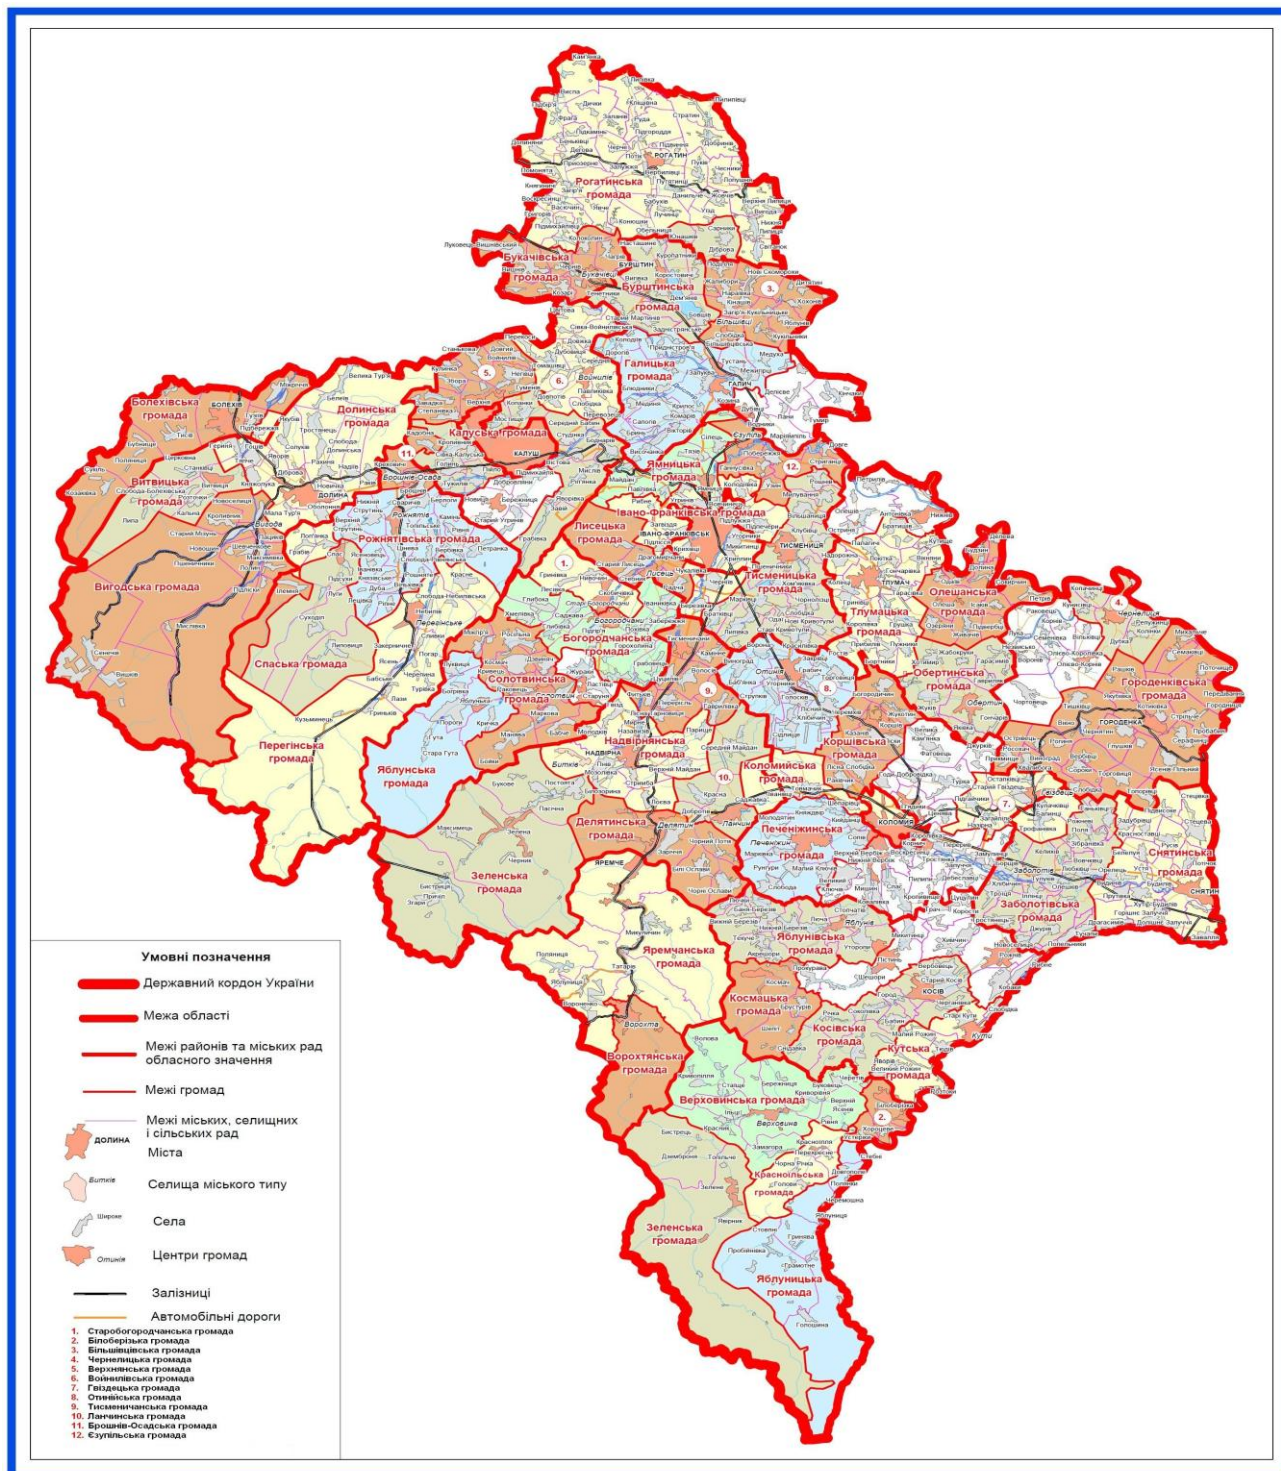

Прем'єр-міністр України

А. ЯЦЕНЮК

ПЕРСПЕКТИВНИЙ ПЛАН

формування територій громад Івано-Франківської області

1. Графічна частина (карта Івано-Франківської області)

2. Перелік спроможних територіальних громад Івано-Франківської області

Назва територіальної громади	Код населеного пункту — адміністративного центру територіальної громади згідно з КОАТУУ	Назва населеного пункту — адміністративного центру територіальної громади	Назва району чи міста обласного значення, до якого входить адміністративний центр територіальної громади
Богородчанська	2620455100	смт Богородчани	Богородчанський район
Солотвинська	2620455500	смт Солотвин	—“—
Старобогородчанська	2620488601	с. Старі Богородчани	—“—
Яблунська	2620489201	с. Яблунька	—“—
Верховинська	2620855100	смт Верховина	Верховинський район
Білоберізька	2620880501	с. Білоберізка	—“—
Зеленська	2620884001	с. Зелене	—“—
Красноїльська	2620884501	с. Красноїлля	—“—
Яблуницька	2620888001	с. Яблуниця	—“—
Галицька	2621210100	м. Галич	Галицький район
Більшівцівська	2621255300	смт Більшівці	—“—
Городенківська	2621610100	м. Городенка	Городенківський район
Чернелицька	2621655700	смт Чернелиця	—“—
Долинська	2622010100	м. Долина	Долинський район
Вигодська	2622055300	смт Вигода	—“—
Витвицька	2622080501	с. Витвиця	—“—
Верхнянська	2622880801	с. Верхня	Калуський район
Войнилівська	2622855300	смт Войнилів	—“—
Гвіздецька	2623255200	смт Гвіздець	Коломийський район
Коршівська	2623283001	с. Коршів	—“—